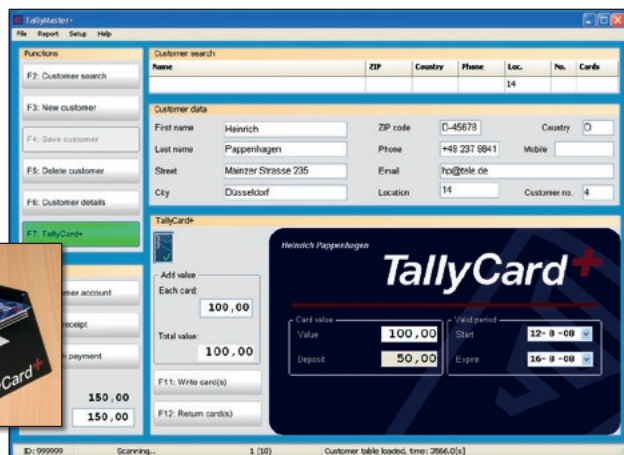

# TallyMaster+ Software

**TallyMaster+** ist die einfache und anwenderfreundliche software für die Verwaltung des **TallyCard+** Systems. Mit **TallyMaster+** können Sie Karten aufladen, entladen und aufwerten. Das System hat eine Funktion für die Barzahlung und den Ausdruck von Quittungen. Die Kundendatei des Programms bietet schnelle und effektive Suchmöglichkeiten.

Das einfache und übersichtliche Layout macht das Programm zu einer großen Hilfe. Es kann in wenigen Minuten installiert werden. Jeder hat **TallyMaster+** bereits nach kurzer Zeit erfasst.

**TallyMaster+ Basic** ist das einfache System für die Verbrauchsabrechnung. Das Paket **Basic** beinhaltet Alles, was für die Kartenverwaltung notwendig ist. Basic umfasst auch den USB-Leser und Spezialkarten für die Systemaufstellung. Die Gäste können die Karten zum Beispiel in den TallyKey Energiesäulen nutzen. (**TCM+** Energiemodule können auch auf einer DIN Schiene montiert werden).

**TallyMaster+ Standard** ist die Erweiterung des **Basic**. Es umfasst auch die Zugangskontrolle mit oder ohne Bezahlung für max. 5 verschiedene Einrichtungen. (z. Bsp. Dusche, Waschraum, Schranke, o.a.). Die Gäste bedienen dabei **TCU+** oder **TCA+** Module. Diese Module werden für jede Einrichtung extra erworben.

Mit **TallyMaster+** ist es einfach mit einem Chipkarten-System zu beginnen.

Kundenkartei mit effektiven Suchmöglichkeiten

Kartenleser.

Es dauert nur wenige Minuten eine Karte auszustellen.

Quittung.