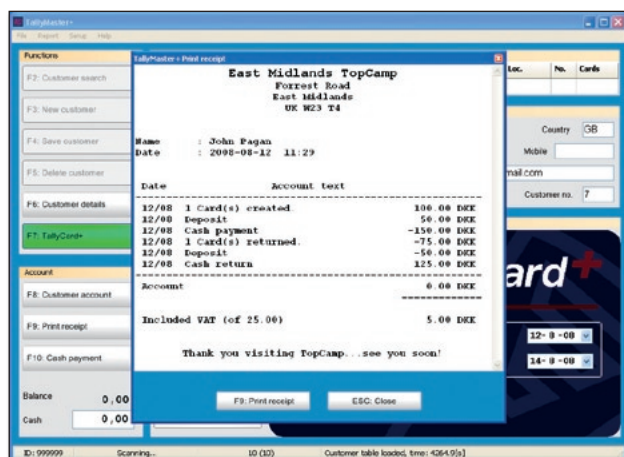

Mit **TallyMaster+** ist es einfach mit einem Chipkarten-System zu beginnen.

Kundenkartei mit effektiven Suchmöglichkeiten

Kartenleser.

Es dauert nur wenige Minuten eine Karte auszustellen.

Quittung.

## TallyMaster+ Basic

- TallyMaster+ Software.
- USB-kartenleser.
- Steuerung von Verbrauch.