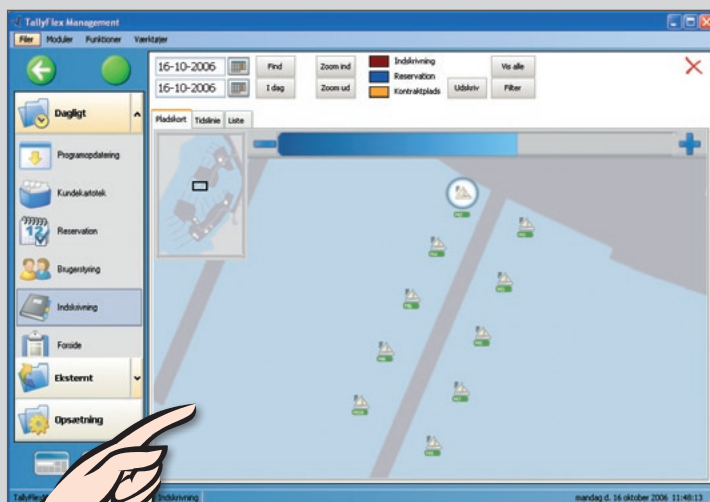

Mit TallyCard⁺ Mit TallyCard ist Verlust und Missbrauch ausgeschlossen. Der Verbrauch/das Guthaben wird im Voraus bezahlt. Sie sparen wegen des geringeren Stromverbrauches Geld. Der Kunde zahlt nur das, was er verbraucht.

Mit anderen Wörtern: TallyCard⁺ und TallyMaster⁺ ist ein System, das sich bezahlt macht - und damit sowohl eine weitsichtige als auch eine vernünftige Investition.

Noch mehr Möglichkeiten mit TallyManager

Für grössere Anlagen, wo eine komplette Lösung mit on-line Booking und Platzadministration erwünscht ist bieten wir TallyManager Software an. Die Bedienung geht vor sich auf einem drucksensitiven Schirm ... eine moderne und schnelle Art zu arbeiten.

Bitte Ihren Händler oder TallyKey A/S für weitere Informationen von TallyManager⁺ kontaktieren.

TallyMate⁺ Kartenautomat

Der TallyMate⁺ Kassenautomat ist die Lösung, wenn Sie Ihren Gästen Rund-um-die Uhr –Service anbieten möchten. Die Bedienung geht vor sich auf einem drucksensitiven Schirm, der den Benutzer durch den Vorgang führt. Der Automat erstellt TallyCard nach Kundenangabe. Er nimmt Zahlungen für die Übernachtung entgegen und ist mit Quittungsdrucker ausgestattet.

TallyMate spart Personal. Die Gäste können 24 Stunden am Tag einschecken.

Möchten Sie mehr wissen?

Bitte Ihren Händler oder TallyKey A/S für weitere Informationen samt einer Demonstration von TallyMaster⁺ und TallyCard⁺ kontaktieren.

Die eingebaute Zoom-karten machen es einfach einen Platz zu finden.