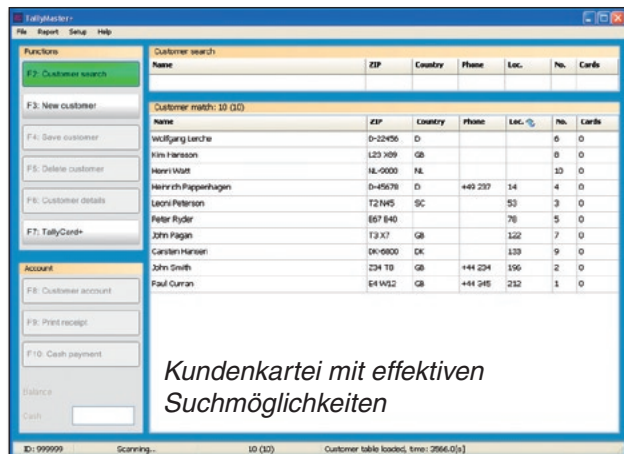

TallyMaster+ Software

TallyMaster+ ist die einfache und anwenderfreundliche software für die Verwaltung des **TallyCard+** Systems. Mit **TallyMaster+** können Sie Karten aufladen, entladen und aufwerten. Das System hat eine Funktion für die Barzahlung und den Ausdruck von Quittungen. Die Kundendatei des Programms bietet schnelle und effektive Suchmöglichkeiten.

Das einfache und übersichtliche Layout macht das Programm zu einer großen Hilfe. Es kann in wenigen Minuten installiert werden. Jeder hat **TallyMaster+** bereits nach kurzer Zeit erfasst.

TallyMaster+ Basic ist das einfache System für die Verbrauchsabrechnung. Das Paket **Basic** beinhaltet Alles, was für die Kartenverwaltung notwendig ist. Basic umfasst auch den USB-Leser und Spezialkarten für die Systemaufstellung. Die Gäste können die Karten zum Beispiel in den TallyKey Energiesäulen nutzen. (**TCM+** Energiemodule können auch auf einer DIN Schiene montiert werden).

TallyMaster+ Standard ist die Erweiterung des **Basic**. Es umfasst auch die Zugangskontrolle mit oder ohne Bezahlung für max. 5 verschiedene Einrichtungen. (z. Bsp. Dusche, Waschraum, Schranke, o.a.). Die Gäste bedienen dabei **TCU+** oder **TCA+** Module. Diese Module werden für jede Einrichtung extra erworben.

Mit **TallyMaster+** ist es einfach mit einem Chipkarten-System zu beginnen.

Kundenkartei mit effektiven Suchmöglichkeiten