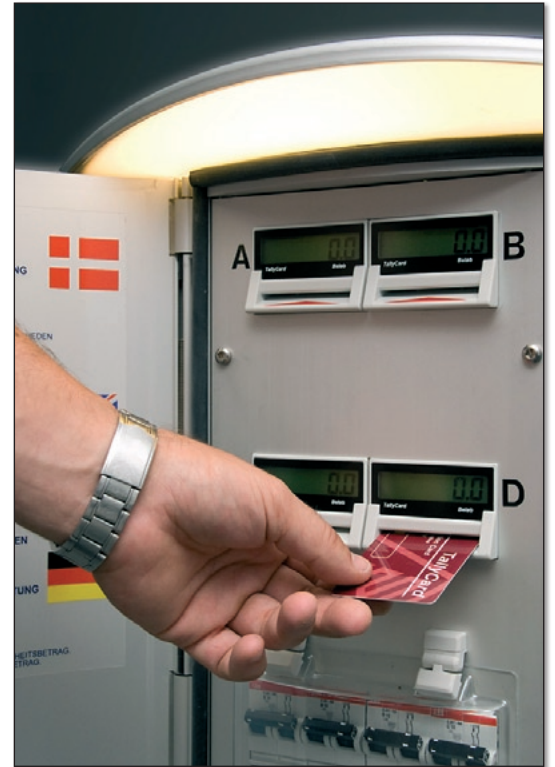

Der Stromverbrauch steigt in diesen Jahren kräftig an, sowohl auf Campingplätzen als auch in Yachthäfen. Die Ursache hierfür ist, dass grosse, moderne Wohnwagen und Yachten immer mehr elektrische Geräte, wie elektrische Wärmesysteme, Microwellenherde, Herde, Klimaanlage usw. haben. Es lohnt sich, zunehmend den Verbrauch zu kontrollieren. Einige unserer Kunden haben **bis zu 30 % geringere** Ausgaben für Strom mit TallyMaster⁺ System erzielt.